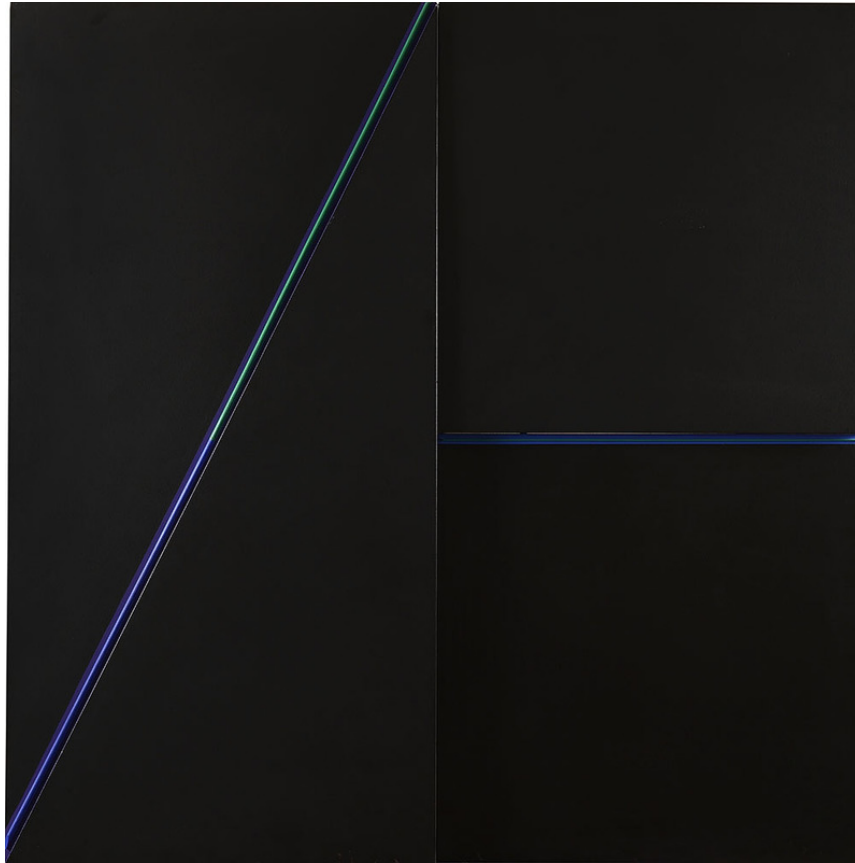

GALERIE FRADIN - LABROSSE

JOËL FROMENT PAINTING (4)

ARTIST: Joël Froment

FRANCE 1991

JOËL FROMENT

Acrylique sur bois entoilé signée au dos 130 x 130 – prof. : 6,5 cm

Acrylic painting – canvas on wood – signed at the back 4'3" x 4'3" – depth : 2.7"